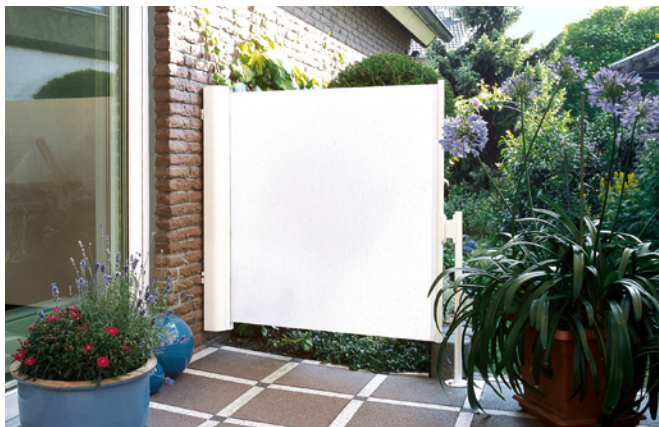

Abmessungen:

Max. Kassettenhöhe	250 cm
Max. Auszugslänge	400 cm, max. Tuchfläche 8 m²

Attraktive Optik

Gestellfarben Standard:

Griesser Bestseller Colors