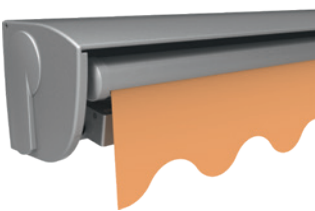

Gestellfarben Standard:

Griesser Bestseller Colors

Offen oder mit Dach