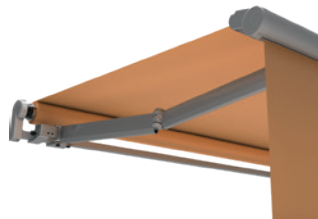

Volant Plus