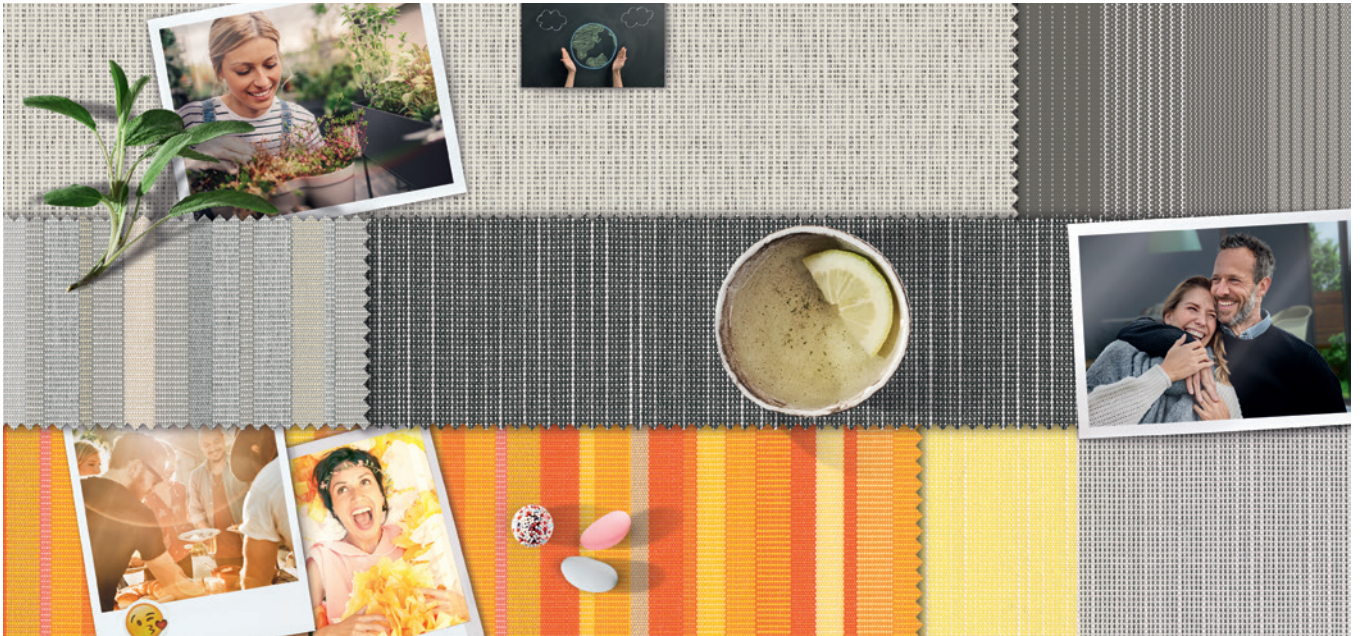

Tuchkollektion

my collections 2

In unserer 3-teiligen Kollektion **modern basics** ^{blue®} • **evermore** • **hi hello!** entdecken auch Sie Ihr Lieblingsdessin. Wählen Sie ein bewährtes Gewebe oder unser kompromisslos gutes Recycling-Material. Ob zeitlos harmonische Töne oder kreative Trends – für jeden Stil und jede Markise ist das richtige Tuch dabei.

Übersicht Terrassen- und Balkonmarkisen

	Kassettenmarkisen				Offene Markisen	
	Opal Design	Cassita	Smaila	G 4000	Topas	G 2000
Optionale Ausstattung						
LED-Beleuchtung	●	●	●			
Windsensor	●	●	●	●	●	●
Wind-/ Sonnensensor	●	●	●	●	●	●
Wind-/Sonnen-/ Regensensor	●	●	●	●	●	●