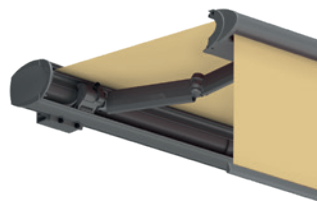

Volant Plus